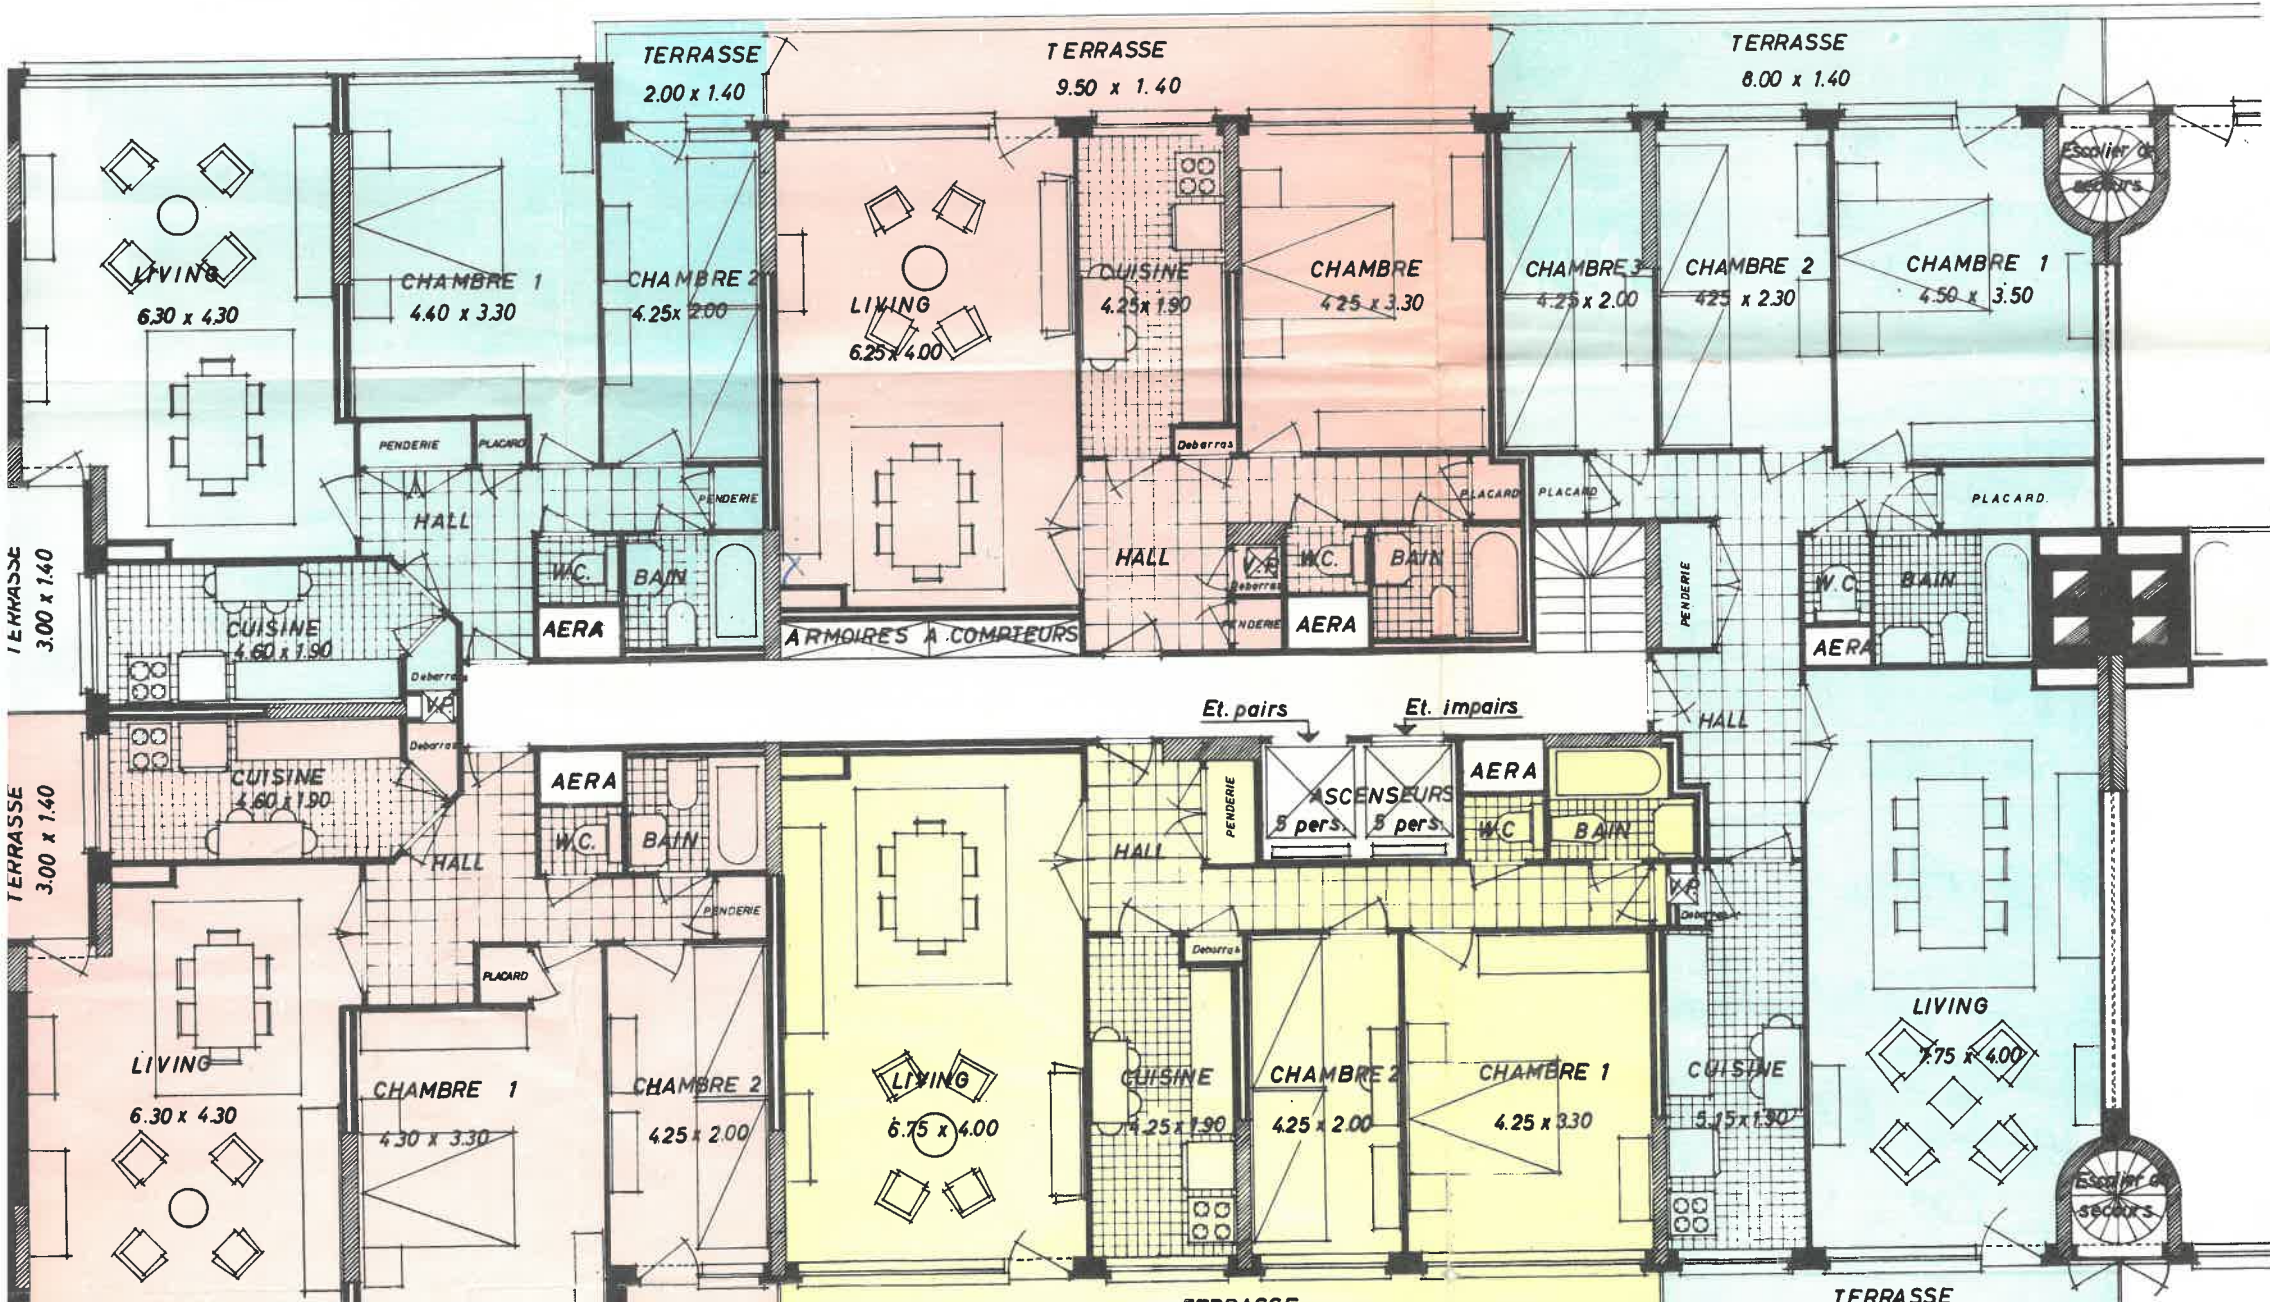

## Bureaux de Bruxelles

79, boulevard Général WAHIS, SCHAERBEEK BRUXELLES 3.

MEUBLE A APPARTEMENTS

**avenue MUTSAERT**

TYPE RAPPORT

ANGLE CHAUSSEE ROMAINE

à BRUXELLES (Exposition)

T	49		
Su	250	ade	299
PP	250	pe	75
		e	75
		ca	75
			25

110.000 = 92m<sup>2</sup>

8 (K) (N) 80

Tél. 16.80.80.  
4 lignes