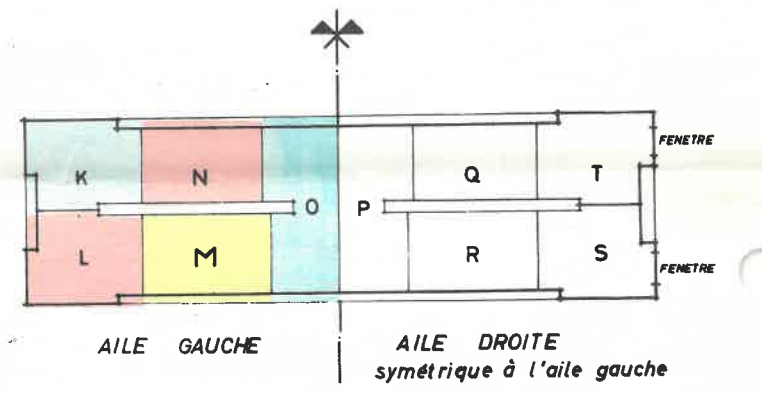

## Bureaux de Bruxelles

79, boulevard Général WAHIS, SCHAERBEEK BRUXELLES 3.

MEUBLE A APPARTEMENTS

**avenue MUTSAERT**

TYPE RAPPORT

ANGLE CHAUSSEE ROMAINE

à BRUXELLES (Exposition)

T	49		
Su	250	ade	299
PP	250	pe	75
		e	75
		ca	75
			25

110.000 = 92m<sup>2</sup>

8 (K) (N) 80

Tél. 16.80.80.  
4 lignes